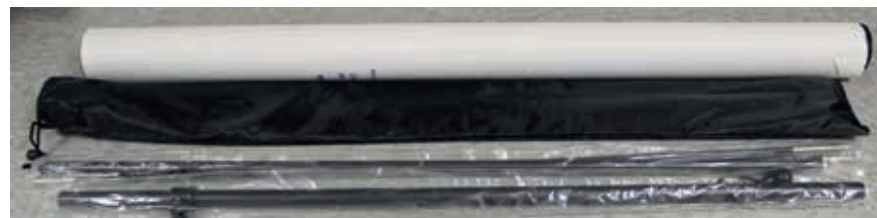

Quill 2800 = 610 (l) x 1780mm (h)

Quill 3400 = 720 (l) x 2300mm (h)

Quill 4500 = 900 (l) x 3160mm (h)

Quill 5600 = 820 (l) x 4250mm (h)

Taille de la voile ganse incluse :

Feather 2800 = 540 (l) x 1900mm (h)

Feather 3400 = 830 (l) x 2350mm (h)

Feather 4500 = 800 (l) x 3380mm (h)

Feather 5600 = 750 (l) x 4580mm (h)

kg

2,8m - 0,4kg

3,4m - 0,4kg

4,5m - 0,6kg

5,6m - 0,9kg

Mât en fibre de verre et aluminium, livré avec un sac en nylon et un tube en carton.

Diamètre des mâts

2,8m - 1,8 cm

3,4m - 1,8 cm

4,5m - 1,8 cm

5,6m - 2,4 cm

Les embases

Large embase croisillon
UF-ZMLCB (1,6kg)
820 x 670 mm