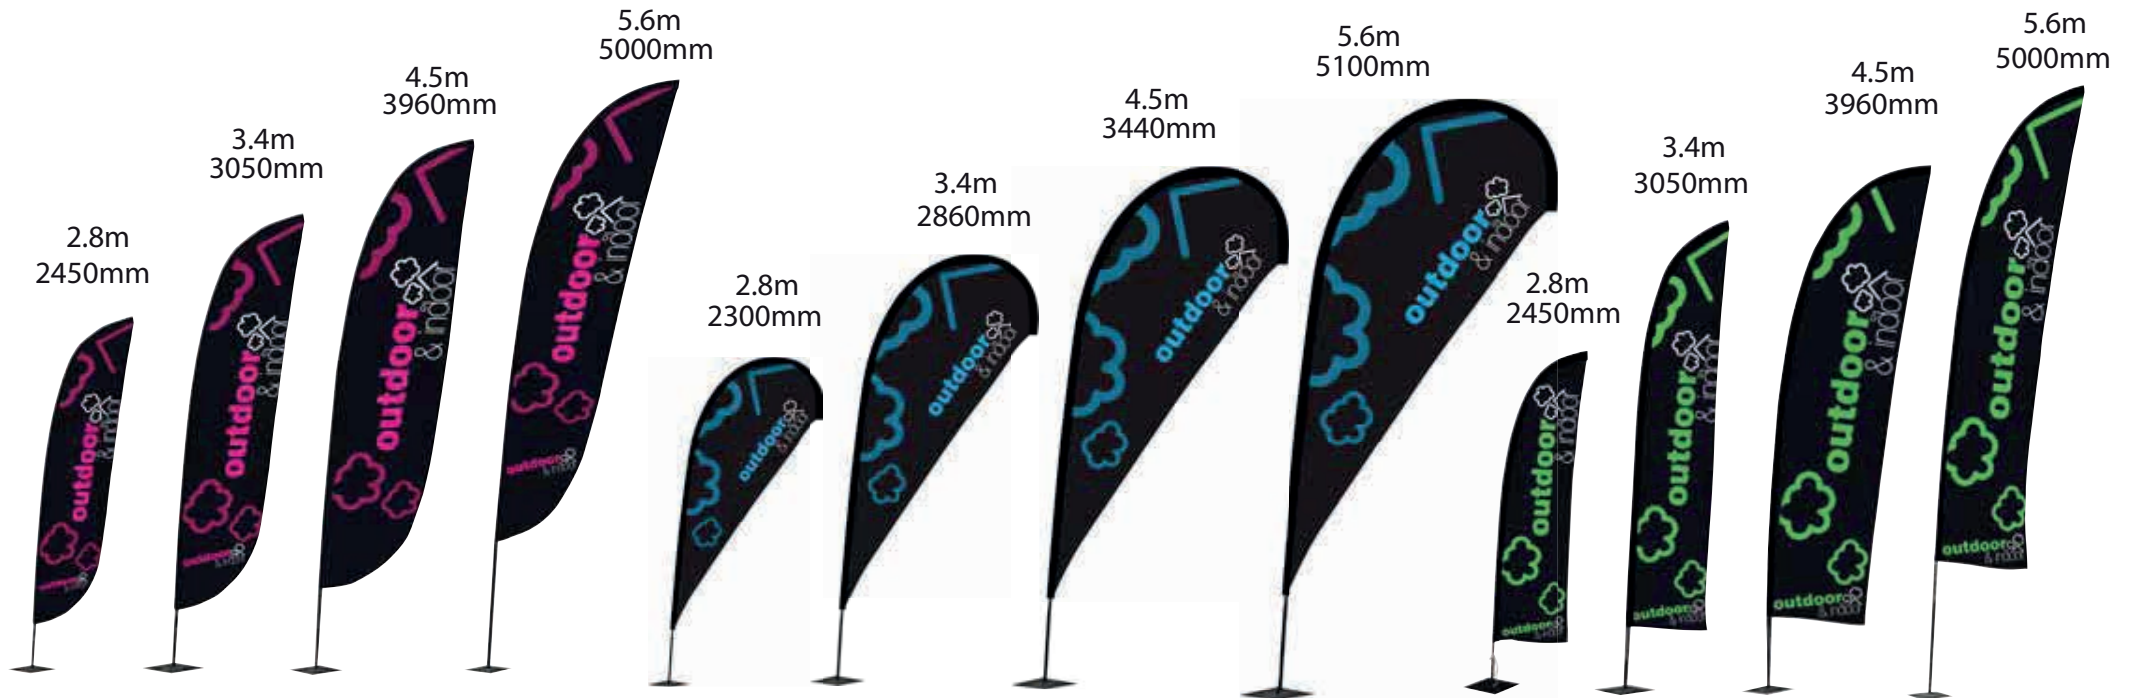

Drapeaux gamme ultime

Taille de la voile ganse incluse :

Crest 2800 = 540 (l) x 1900mm (h)

Crest 3400 = 820 (l) x 2360mm (h)

Crest 4500 = 850 (l) x 3420mm (h)

Crest 5600 = 790 (l) x 4570mm (h)

Taille de la voile ganse incluse :

Quill 2800 = 610 (l) x 1780mm (h)

Quill 3400 = 720 (l) x 2300mm (h)

Quill 4500 = 900 (l) x 3160mm (h)

Quill 5600 = 820 (l) x 4250mm (h)

Taille de la voile ganse incluse :

Feather 2800 = 540 (l) x 1900mm (h)

Feather 3400 = 830 (l) x 2350mm (h)

Feather 4500 = 800 (l) x 3380mm (h)

Feather 5600 = 750 (l) x 4580mm (h)

kg

2,8m - 0,4kg

3,4m - 0,4kg

4,5m - 0,6kg

5,6m - 0,9kg

Piquet pour sable, terre et neige.
UF-ZMGS (1,30kg)

Pied de voiture - autocalé
UF-ZMCFS (1,8kg)

Pied de parasol 23L
UF-ZMGMB (1,7kg)
450 x 450 x 140 mm

Fixation murale
UF-ZMWMF (0,75kg)
275 x 100 mm

* La petite embase croisillon avec la bouée de lestage et l'embase carrée sont adaptées pour les mâts 2,8m et 3,4m.