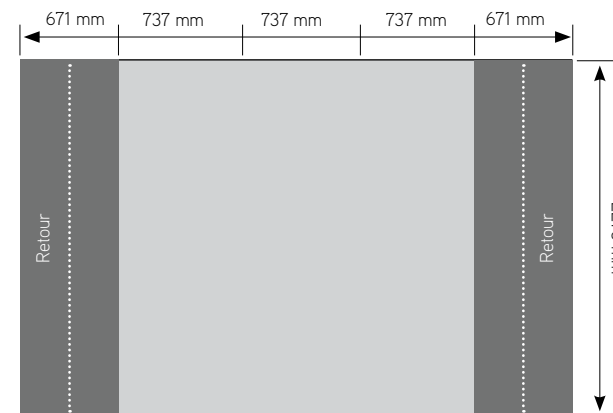

## GABARITS D'IMPRESSION

### > 2X3

Dimensions totales : L.2816 x H.2275 mm

### > 3X3

Dimensions totales : L.3553 x H.2275 mm

### > Trolley (GRAND MODÈLE)

Dimensions totales : L.1810 mm x H.790 mm