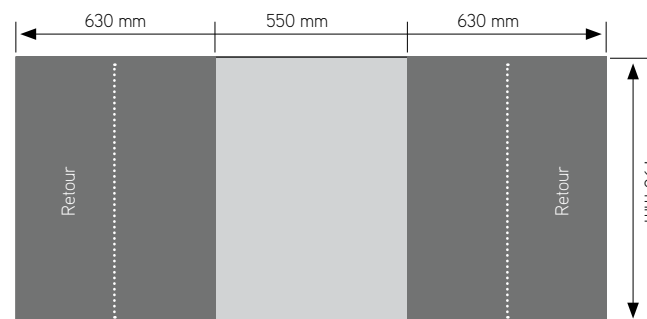

> Trolley (GRAND MODÈLE)

Dimensions totales : L.1810 mm x H.790 mm

LOGICIELS

Toutes les images doivent être en mode CMJN
Format PDF haute-définition
Résolution : 300 dpi à l'échelle 1/4
Prévoir les fonds perdus*
Aplatir les fichiers

Vectoriser toutes les polices
Incorporer les liens images
Prévoir les fonds perdus*

*uniquement si indiqué dans gabarit

Nous recommandons l'utilisation des logiciels de la suite Adobe CS5 ou antérieure, versions Mac ou PC. Si vos mises en page sont réalisées avec un autre logiciel, merci de nous contacter.

Dans le souci d'un rendu conforme à vos exigences, il est impératif que chacun de vos fichiers soit aplati et que sa taille n'excède pas 100 Mo.
Dans le cas contraire, nous déclinons toute responsabilité dans une éventuelle non conformité du produit final.
Pour tout renseignement complémentaire, vous pouvez contacter notre service graphique

IMAGES

Pour une impression de qualité maximale, nous vous recommandons de conserver vos images à une résolution de 75 dpi minimum au format CMJN. Nous déconseillons fortement l'utilisation dans vos documents, de photos provenant d'appareils numériques non professionnels. La plupart des images téléchargées sur le web ne sont destinées qu'à l'affichage écran et non à l'impression.