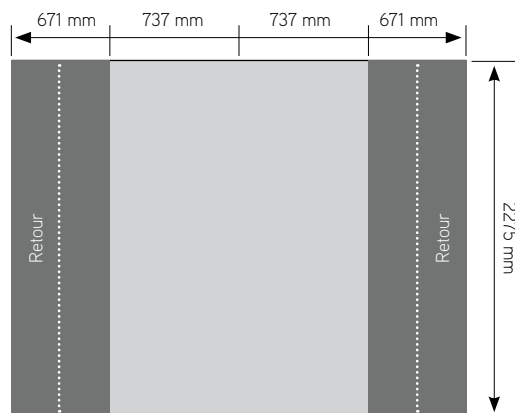

## GABARITS D'IMPRESSION

### > 2X3

Dimensions totales : L.2816 x H.2275 mm

### > 3X3

Dimensions totales : L.3553 x H.2275 mm

### > Trolley (GRAND MODÈLE)

Dimensions totales : L.1810 mm x H.790 mm