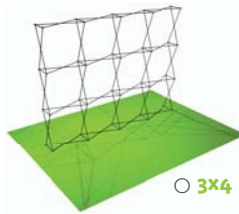

COCKTAIL
d'impressions

designed by duo

xpressions. family
Perspective et créativité

5 bonnes raisons de choisir l'**xpressions.family**

1. Le visuel textile imprimé par sublimation, reste monté sur la structure
2. Visuel positionné sur 2 plans créant un effet dynamique 3D
3. Une multitude de formes de structures
4. Visuel interchangeable très facilement pour vous permettre de faire évoluer même partiellement votre communication
5. Un poids de 4 Kg pour un montage en moins de 10 secondes

○ 3x1

○ 3x4

○ pyramid S

○ 3x2

○ pyramid M

○ 3x3

○ argyle

○ pyramid XL

Choisissez l'**xpressions.family** qui vous convient

xpressions.3x1 H 2380 mm x L 790 mm

xpressions.3x2 H 2380 mm x L 1580 mm

xpressions.3x3 H 2380 mm x L 2380 mm

xpressions.3x4 H 2380 mm x L 3160 mm

xpressions.argyle H 2260 mm x L 3360 mm