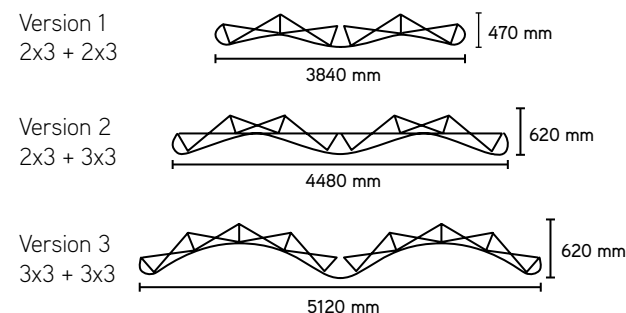

ENCOMBREMENT AU SOL

Inclus

En option

CLASSEMENT
ANTI-FEU M1