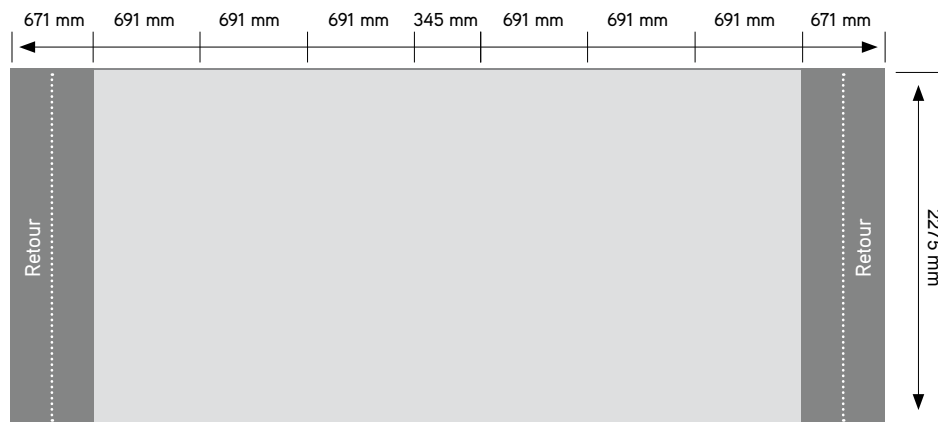

> Version 1 - 2x3 + 2x3

Dimensions totales : L.4451 x H.2275 mm

> Version 2 - 2x3 + 3x3

Dimensions totales : L.5142 X H.2275 mm

LOGICIELS

Toutes les images doivent être en mode CMJN
Format PDF haute-définition
Résolution : 300 dpi à l'échelle 1/4
Prévoir les fonds perdus*
Aplatir les fichiers

> Version 3 - 3x3 + 3x3

Dimensions totales : L.5833 x H.2275 mm

> Trolley de transport

Dimensions totales : L.1810 X H.790 mm

LOGICIELS

Toutes les images doivent être en mode CMJN
Format PDF haute-définition
Résolution : 300 dpi à l'échelle 1/4
Prévoir les fonds perdus*
Aplatir les fichiers