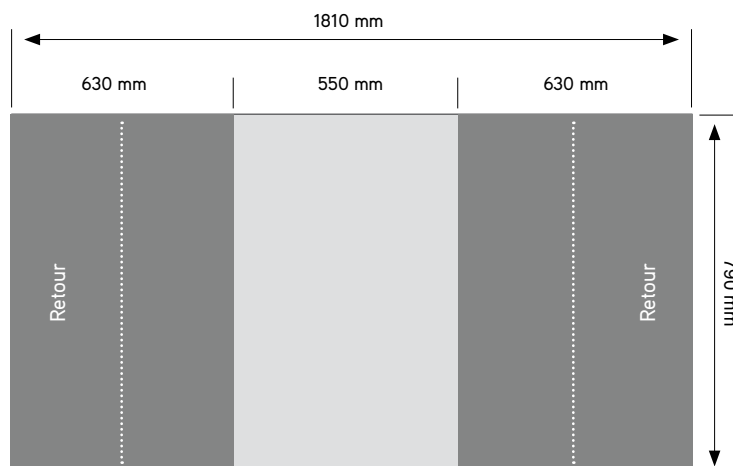

> Version 1 - 2x3 + 2x3

Dimensions totales : L.4451 x H.2275 mm

> Version 2 - 2x3 + 3x3

Dimensions totales : L.5142 X H.2275 mm

LOGICIELS

Toutes les images doivent être en mode CMJN
Format PDF haute-définition
Résolution : 300 dpi à l'échelle 1/4
Prévoir les fonds perdus*
Aplatir les fichiers

> Version 3 - 3x3 + 3x3

Dimensions totales : L.5833 x H.2275 mm

> Trolley de transport

Dimensions totales : L.1810 X H.790 mm

LOGICIELS

Toutes les images doivent être en mode CMJN
Format PDF haute-définition
Résolution : 300 dpi à l'échelle 1/4
Prévoir les fonds perdus*
Aplatir les fichiers