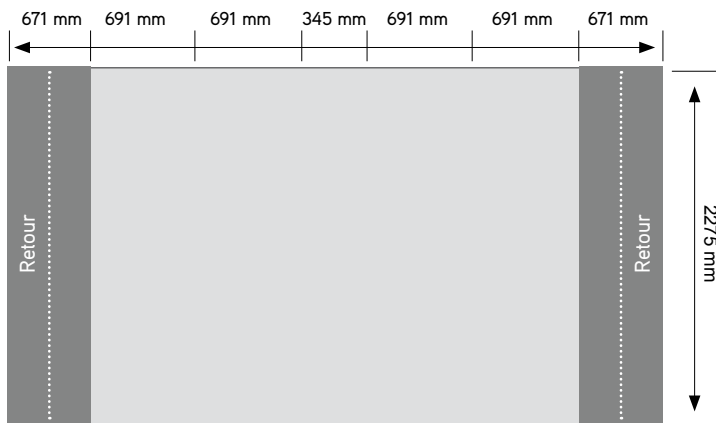

CARACTÉRISTIQUES TECHNIQUES

- Combinaison de 2 stands parapluie
- Visuel aimanté sur une structure magnétique
- Montable et démontable en moins de 15 minutes
- Impression sur PVC classé M1
- Plastification mat 75µ
- 4 spots halogènes 150W fournis
- Livré avec ses 2 trolleys de transport sur roulettes

> Version 1 - 2x3 + 2x3

Dimensions totales : L.4451 x H.2275 mm

> Version 2 - 2x3 + 3x3

Dimensions totales : L.5142 X H.2275 mm

LOGICIELS

Toutes les images doivent être en mode CMJN
Format PDF haute-définition
Résolution : 300 dpi à l'échelle 1/4
Prévoir les fonds perdus*
Aplatir les fichiers

> Version 3 - 3x3 + 3x3

Dimensions totales : L.5833 x H.2275 mm

> Trolley de transport

Dimensions totales : L.1810 X H.790 mm

LOGICIELS

Toutes les images doivent être en mode CMJN
Format PDF haute-définition
Résolution : 300 dpi à l'échelle 1/4
Prévoir les fonds perdus*
Aplatir les fichiers